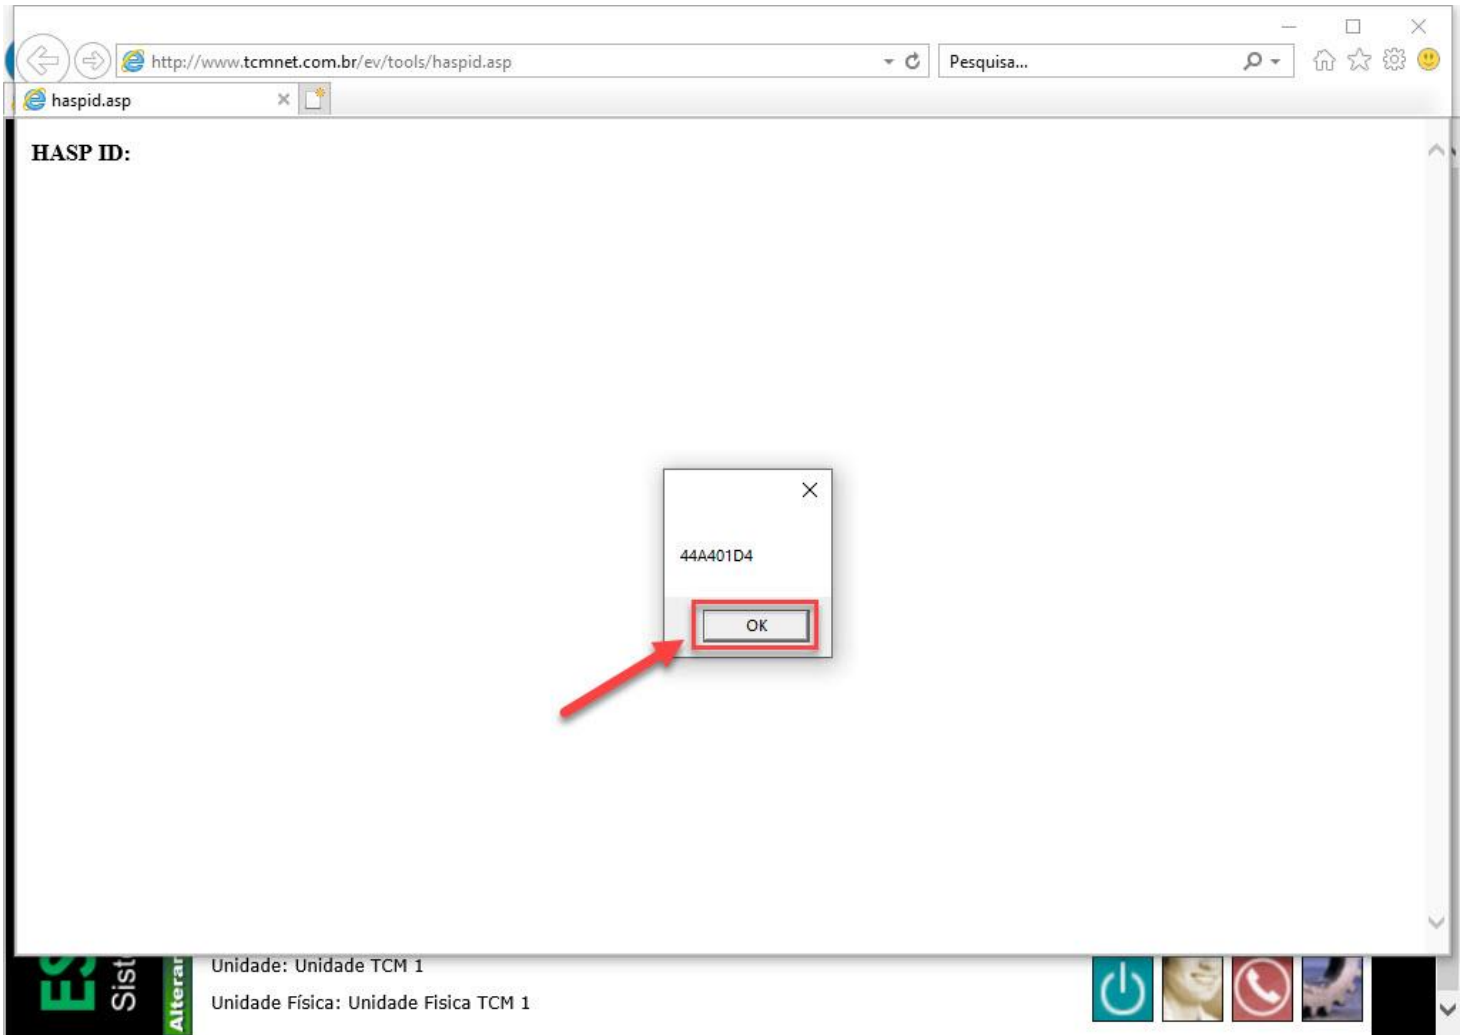

Status:

Função: HASP ID

1 2

Unidade: Unidade TCM 1  
Unidade Física: Unidade Física TCM 1

TCM Informática Ltda. Todos os direitos reservados.

7. Irá abrir uma tela com uma numeração, clique em "OK".

8. Seu "HASP ID" irá aparecer no canto superior esquerdo. Basta copiar o mesmo e informar ao suporte.